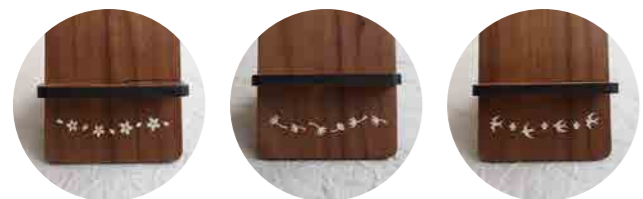

music box

オルゴール

ゆったりとした時間が流れるノスタルジックなオルゴールの音色。小さいけれど存在感のある縦型のオルゴールです。

1421 フルール

【曲:エリーゼのために】

1422 トウインクル

【曲:星に願いを】

- 価格/4,500円(税込4,950円)
- サイズ/W7.3×D3.4×H8.7cm
- 素材/パープルハート、貝 ■技法/貝象嵌

cell phone stand

スマートフォンスタンド

2枚の板を組み合わせてお使いください。

2枚の無垢材を組み合わせたシンプルなスマホスタンド。キッチンでレシピを見るためのスタンドが欲しいという声にお答えしました。

1021 さくら

1022 たんぽぽ

1023 つばめ

- 価格/3,500円(税込3,850円) ■サイズ/W8×D9.5×H14cm
- ※サイズは2枚の板を組み合わせ、立てた際のサイズです。
- 素材/ウォールナット、貝 ■技法/貝象嵌

※スマートフォンはイメージです。

pen tray

ペントレー

ナチュラルなモチーフがきらきらとひかるシンプルなペントレー。アクセサリーや鍵など、ちょっとした小物置きとしても。

1011 さくら

1012 たんぽぽ

1013 つばめ

- 価格/4,500円(税込4,950円) ■サイズ/W18×D8×H1cm
- 素材/ウォールナット、貝 ■技法/貝象嵌

貝象嵌箸
かいぞうかん

食卓の時間をもっと楽しく。

日本の四季や文様などの繊細なモチーフを黒檀などの銘木に丁寧にはめ込みました。

貝のかがやきが華やかな夢工房の貝象嵌箸は、普段使いとしても、贈り物としてもぴったりです。お箸置きやカトラリーなども、一緒にどうぞ。