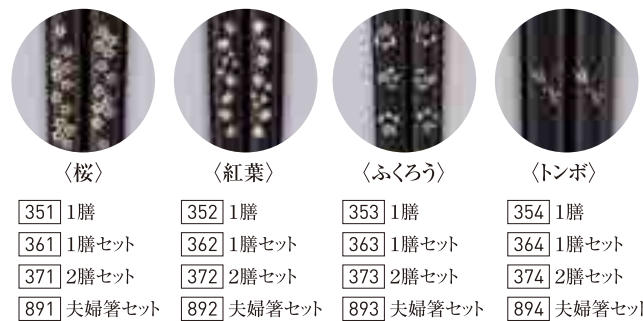

日本の四季や
縁起の良いモチーフを
象嵌しています。

黒檀箸 18cm

黒檀箸

パープルハート箸

グラナディオ箸

小町

komachi

日本の春と秋が繊細に大胆に象嵌されたお箸です。