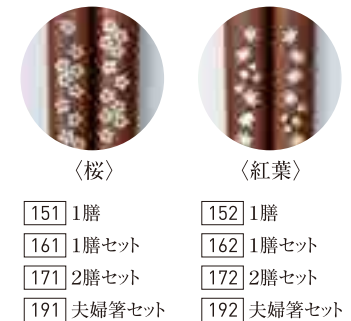

日本の四季や
縁起の良いモチーフを
象嵌しています。

黒檀箸 18cm

黒檀箸

パープルハート箸

グラナディオ、
パープルハート
夫婦箸 2膳セット
6,000円(税込6,600円)
W7×D27.7×H1.7(箱サイズ)
グラナディオ、パープルハート、ウォールナット、貝

グラナディオ箸

小町

komachi

日本の春と秋が繊細に大胆に象嵌されたお箸です。