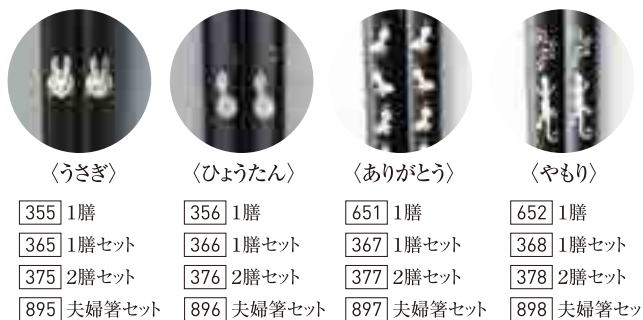

日本の四季や
縁起の良いモチーフを
象嵌しています。

黒檀箸 18cm

黒檀箸

パープルハート箸

グラナディオ箸

小町

komachi

日本の春と秋が繊細に大胆に象嵌されたお箸です。