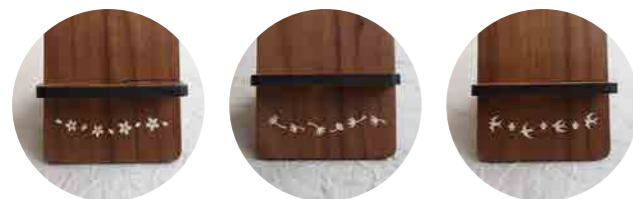

music box

オルゴール

ゆったりとした時間が流れるノスタルジックなオルゴールの音色。小さいけれど存在感のある縦型のオルゴールです。

1421 フルール

【曲: エリーゼのために】

1422 トウインクル

【曲: 星に願いを】

- 価格/4,500円(税込4,950円)
- サイズ/W7.3×D3.4×H8.7cm
- 素材/パープルハート、貝 ■技法/貝象嵌

cell phone stand

スマートフォンスタンド

2枚の板を組み合わせてお使いください。

2枚の無垢材を組み合わせたシンプルなスマホスタンド。キッチンでレシピを見るためのスタンドが欲しいという声にお答えしました。

1021 さくら

1022 たんぽぽ

1023 つばめ

- 価格/3,000円(税込3,300円) ■サイズ/W8×D9.5×H14cm
- ※サイズは2枚の板を組み合わせ、立てた際のサイズです。
- 素材/ウォールナット、貝 ■技法/貝象嵌

pen tray

ペントレー

ナチュラルなモチーフがきらきらとひかるシンプルなペントレー。アクセサリーや鍵など、ちょっとした小物置きとしても。

1011 さくら

1012 たんぽぽ

1013 つばめ

- 価格/4,000円(税込4,400円) ■サイズ/W18×D8×H1cm
- 素材/ウォールナット、貝 ■技法/貝象嵌

※スマートフォン、ペンはイメージです。

貝象嵌箸
かいぞうがん

食卓の時間をもっと楽しく。

日本の四季や文様などの繊細なモチーフを黒檀などの銘木に丁寧にはめ込みました。

貝のかがやきが華やかな夢工房の貝象嵌箸は、普段使いとしても、贈り物としてもぴったりです。お箸置きやカトラリーなども、一緒にどうぞ。