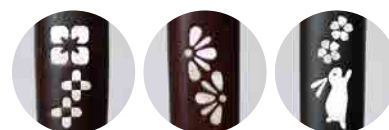

■価格/2,300円(税込2,530円) ■サイズ/長さ18cm
■素材/パープルハート、貝 ■技法/貝象嵌

これらの商品は無くなり次第終了となります。

cutlery rest
花鳥風月カトラリーレスト

春の訪れを喜ぶ花々、
冬の清らかな空気を楽しむ月、
日本の美しい風景を大胆にはめ込んだ
カトラリーレスト。
スプーンやフォークもゆったりと置いて
いただけるサイズです。

■価格/2,800円(税込3,080円) ■サイズ/W14×D2×H1.2cm
■素材/パープルハート(PH)、ウォールナット(WN)、貝
■技法/貝象嵌

1042 雪月WN

1041 春花WN

1043 春花PH

1044 雪月PH

inlaid cutlery
インレイカトラリー

■サイズ・品番 <はな小紋> <小菊> <うさぎ>

すぷーん (17.3 cm)	501	502	509
ふおーく (17.5 cm)	503	504	510
りぞっとすぷーん (16 cm)	505	506	511
あなあきお玉 (16.8 cm)	507	508	512

■価格/【すぷーん・ふおーく】1,500円(税込1,650円)
【りぞっとすぷーん】1,800円(税込1,980円)
【あなあきお玉】2,300円(税込2,530円)
■素材/ローズウッド、貝 ■技法/貝象嵌

すぷーん

あなあきお玉

ふおーく

りぞっとすぷーん

image
箸置「イマージュ」

■価格/800円(税込880円)
■素材/ウォールナット、貝
■技法/貝象嵌

beautiful harmony
ビューティフルハーモニー

1101 リーフ