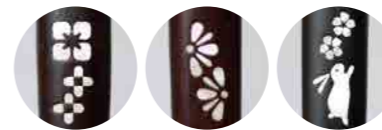

■価格/2,300円(税込2,530円) ■サイズ/長さ18cm  
■素材/パープルハート、貝 ■技法/貝象嵌

これらの商品は無くなり次第終了となります。

cutlery rest  
花鳥風月カトラリーレスト

春の訪れを喜ぶ花々、  
冬の清らかな空気を楽しむ月、  
日本の美しい風景を大胆にはめ込んだ  
カトラリーレスト。  
スプーンやフォークもゆったりと置いて  
いただけるサイズです。

■価格/2,500円(税込2,750円) ■サイズ/W14×D2×H1.2cm  
■素材/パープルハート(PH)、ウォールナット(WN)、貝  
■技法/貝象嵌

1042 雪月WN

1041 春花WN

1043 春花PH

1044 雪月PH

inlaid cutlery  
インレイカトラリー

■サイズ・品番

	〈はな小紋〉	〈小菊〉	〈うさぎ〉
すぷーん (17.3 cm)	501	502	509
ふおーく (17.5 cm)	503	504	510
りぞっとすぷーん (16 cm)	505	506	511
あなあきお玉 (16.8 cm)	507	508	512

■価格/【すぷーん・ふおーく】1,500円(税込1,650円)  
【りぞっとすぷーん】1,800円(税込1,980円)  
【あなあきお玉】2,300円(税込2,530円)  
■素材/ローズウッド、貝 ■技法/貝象嵌